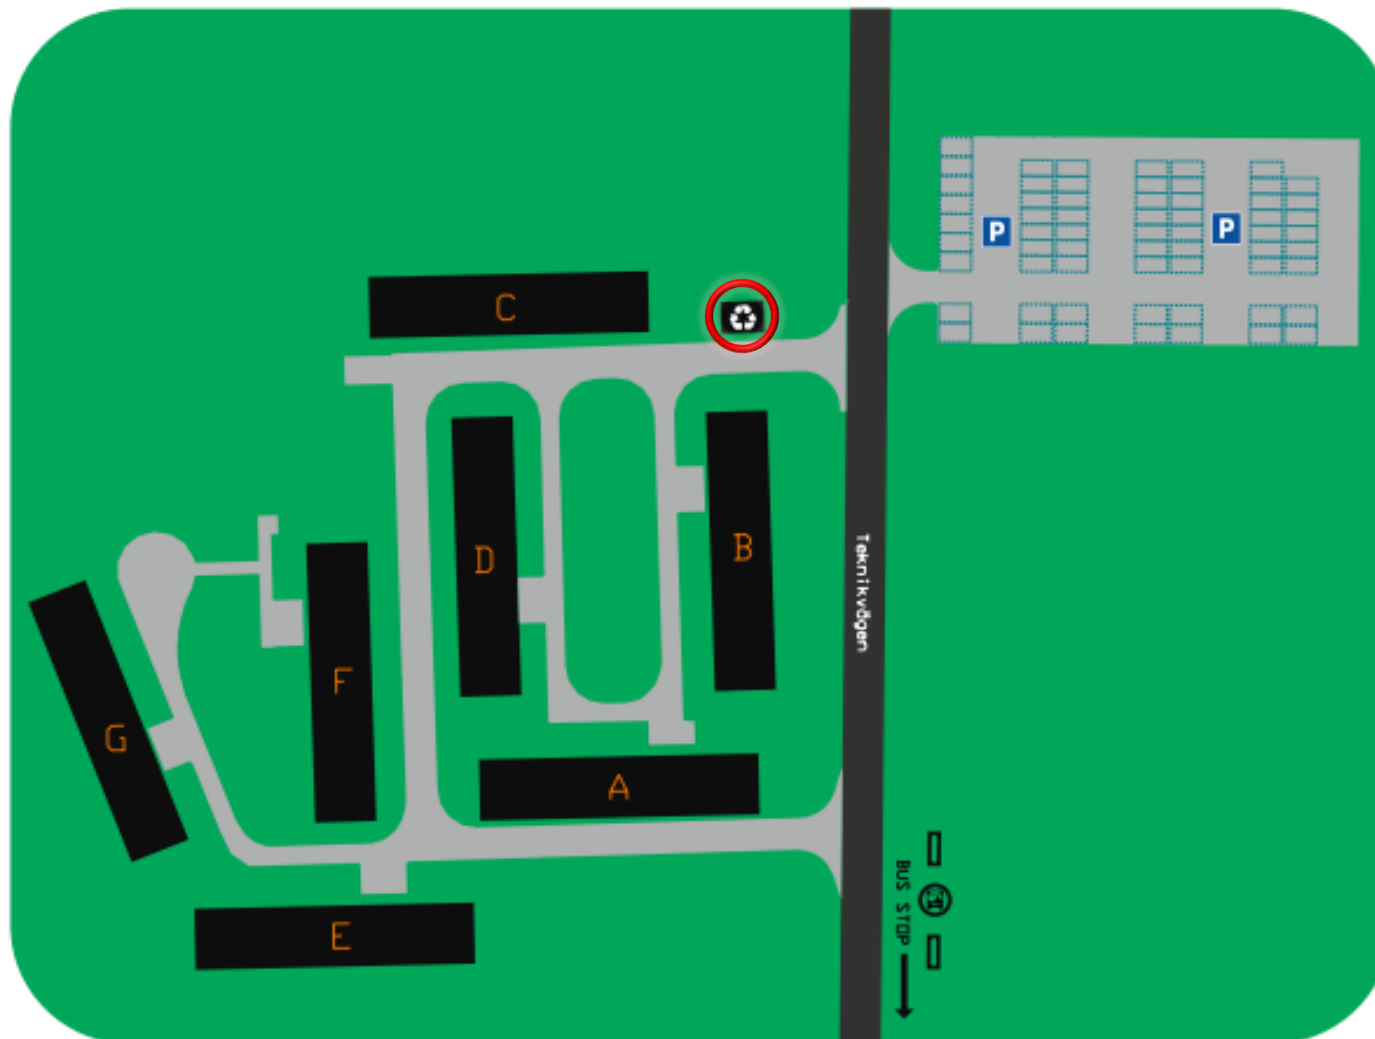

MORÅSEN 10-18

- ! Informationstavla
- P Parkering
- ♻ Miljöhus
- 🚌 Busstation

- ! Information panel
- P Parking
- ♻ Recycling
- 🚌 Bus station

SLIPVÄGEN

-  Informationstavla
-  Reception
-  Parkering
-  Busstation
-  Återvinning

-  Information panel
-  Reception
-  Parking
-  Bus station
-  Recycling

TEKNIKVÄGEN 8A-E

- ! Informationstavla
- Reception
- P Parkering
- Miljöhus
- Busstation

- ! Information panel
- Reception
- P Parking
- Recycling
- Bus station

TEKNIKVÄGEN 10A-D

- ! Informationstavla
- P Parkering
- ♻ Miljöhus
- 🚌 Busstation

- ! Information panel
- P Parking
- ♻ Recycling
- 🚌 Bus station

TEKNIKVÄGEN 1A-G

- ! Informationstavla
- P Parkering
- ♻ Miljöhus
- 🚌 Busstation

- ! Information panel
- P Parking
- ♻ Recycling
- 🚌 Bus station