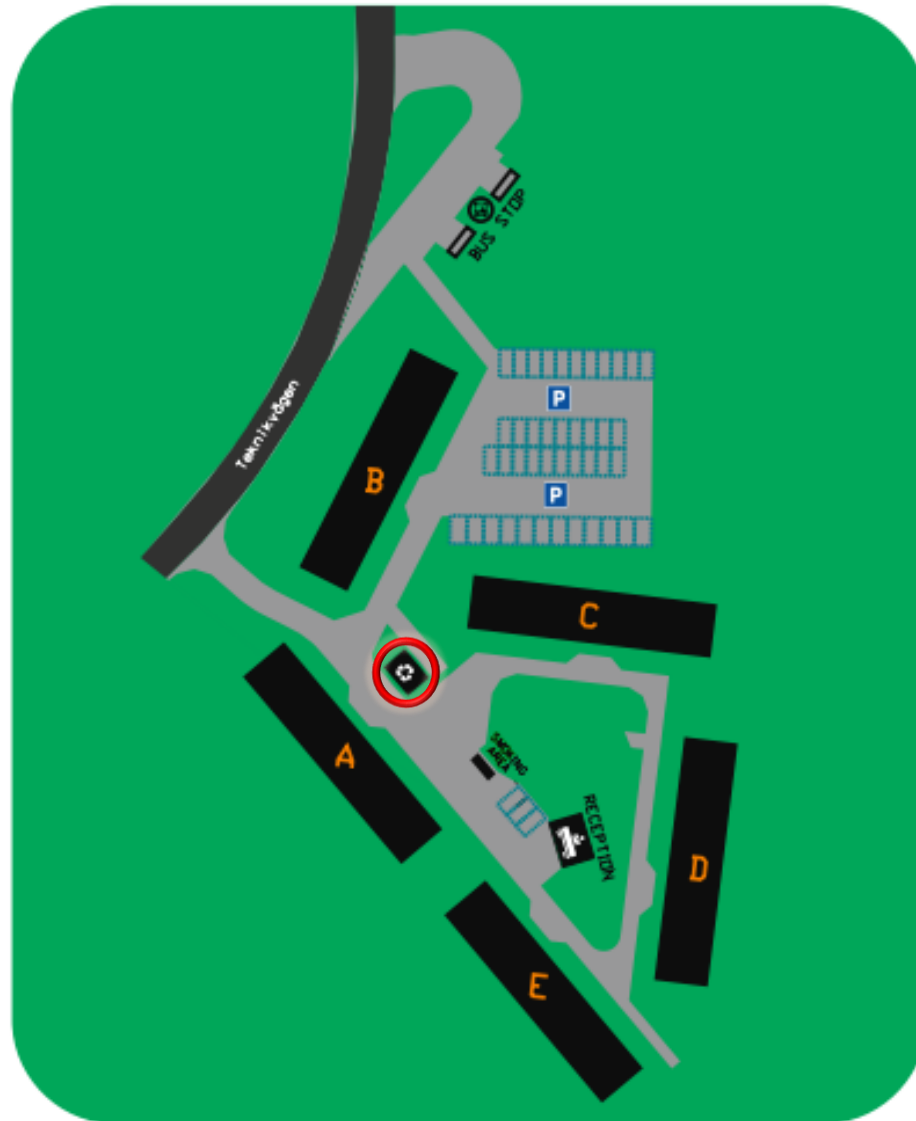

MORÅSEN 10-18

- ! Informationstavla
- P Parkering
- ♻ Miljöhus
- 🚌 Busstation

- ! Information panel
- P Parking
- ♻ Recycling
- 🚌 Bus station

SLIPVÄGEN

-  Informationstavla
-  Reception
-  Parkering
-  Busstation
-  Återvinning

-  Information panel
-  Reception
-  Parking
-  Bus station
-  Recycling

TEKNIKVÄGEN 8A-E

- ! Informationstavla
- Reception
- P Parkering
- Miljöhus
- Busstation

- ! Information panel
- Reception
- P Parking
- Recycling
- Bus station

TEKNIKVÄGEN 10A-D

- ! Informationstavla
- P Parkering
- ♻ Miljöhus
- 🚌 Busstation

- ! Information panel
- P Parking
- ♻ Recycling
- 🚌 Bus station

TEKNIKVÄGEN 1A-G

- ! Informationstavla
- P Parkering
- ♻ Miljöhus
- 🚌 Busstation

- ! Information panel
- P Parking
- ♻ Recycling
- 🚌 Bus station